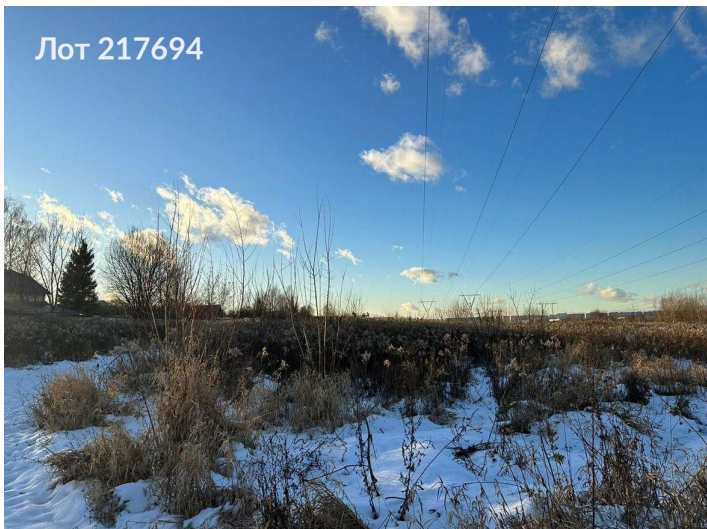

Лот 217694

Лот 217694