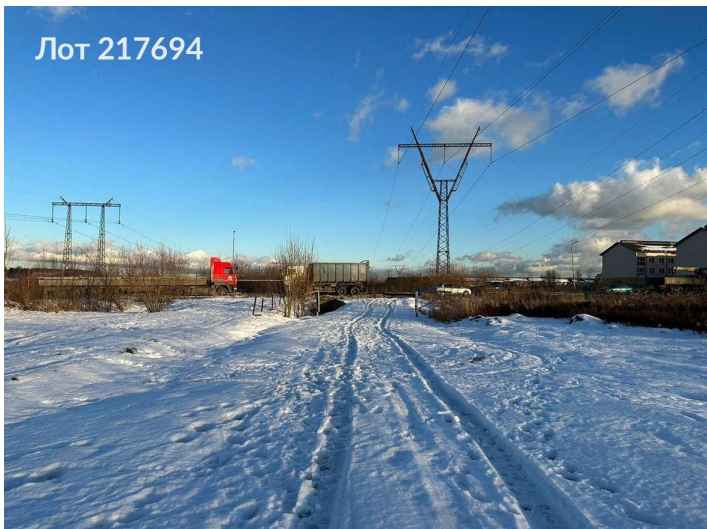

Лот 217694

Лот 217694